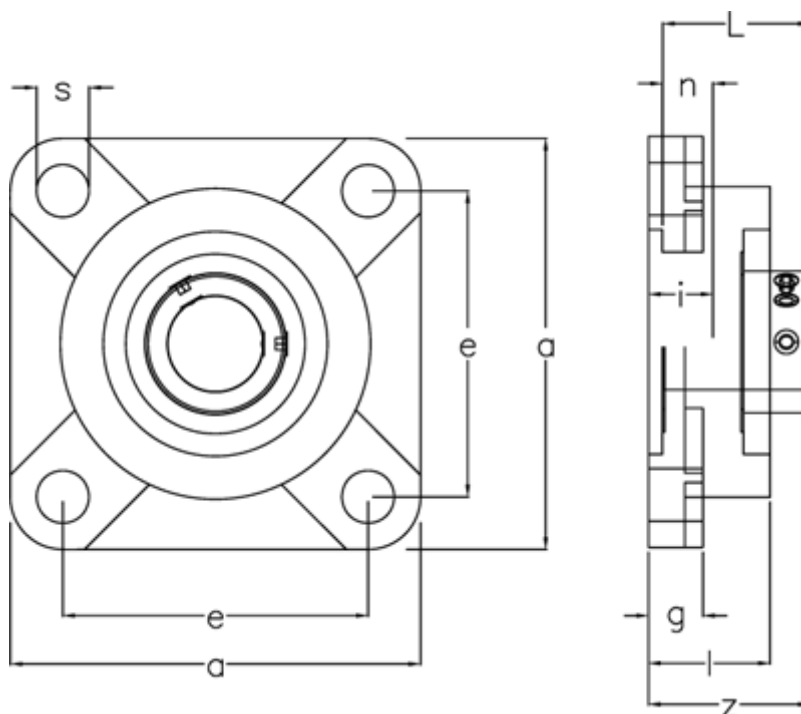

Varenummer: 54810052051  
Beskrivelse: 4 huls flangeleje SSUCF205 f/aksel Ø25mm  
Massiv rustfast, mat

## Mål

a	= 95	Leje	= SUC205
Bolt str.	= M10	Nominal træk	= 14.3
e	= 70	s	= 12
g	= 13.0	Vægt	= 0.91
Hus	= SF205	z	= 35.7
i	= 16		
l	= 27.0		
L	= 34.1		